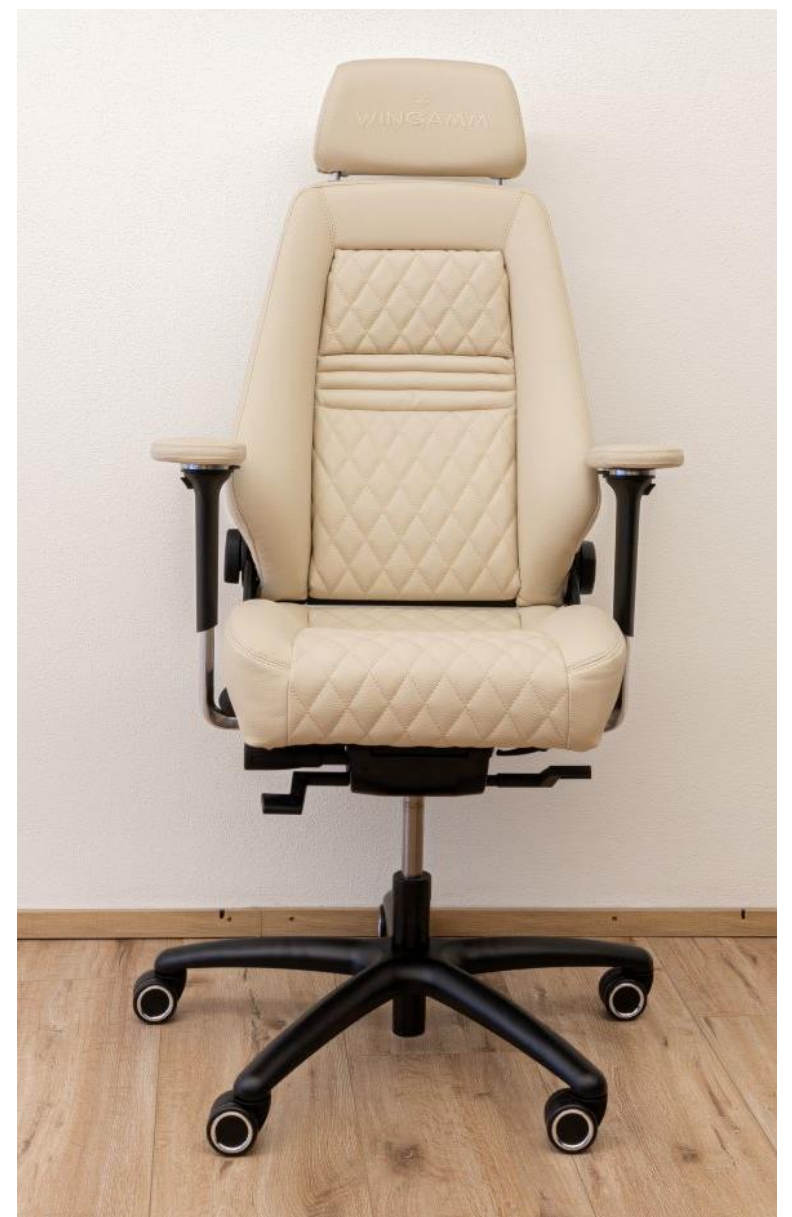

## Sondermodell: WINGAMM Lifestyle-Drehstuhl by CP

z.B. in der Designvariante „Cappuccino“  
aus hochwertigem Textilleder im eleganten Beige

WINGAMM Reisemobile stehen für erstklassige Qualität kombiniert mit schickem italienischem Design. Für alle „Wingamm-Fans“ haben wir nun einen ergonomischen Lifestyle-Drehstuhl gestaltet, der auch für das Reisemobil als Gesundheits-Autositz erhältlich ist.

### Serienausstattung K

- speziell ergonomisch geformte Sitzfläche
- beidseitige Lehneneinstellung mit Kippschutz-Anschlag
- einstellbare Kopfstütze (in Höhe und Neigung)
- Becken- / Lordosstütze individuell einstellbar (2-Kammer-System)
- Gasfederhöhenverstellung zur leichten Bedienung
- flexible, extra starke Mechanik für ca. 60-200 kg Körpergewicht
- Synchronmechanik mit seitlicher Gewichtseinstellung
- Freischwingfunktion (permanent oder in 3 fixen Positionen)
- 4D-Armlehnen in Textilleder bezogen (in Breite und Höhe einstellbar, Armauflage ist drehbar und verschiebbar)
- großes, stabiles Fußkreuz schwarz pulverbeschichtet
- Sonderrollen im „Chromringdesign“ für Teppich und/oder Hartböden
- gesticktes Wingamm-Logo in der Kopfstütze