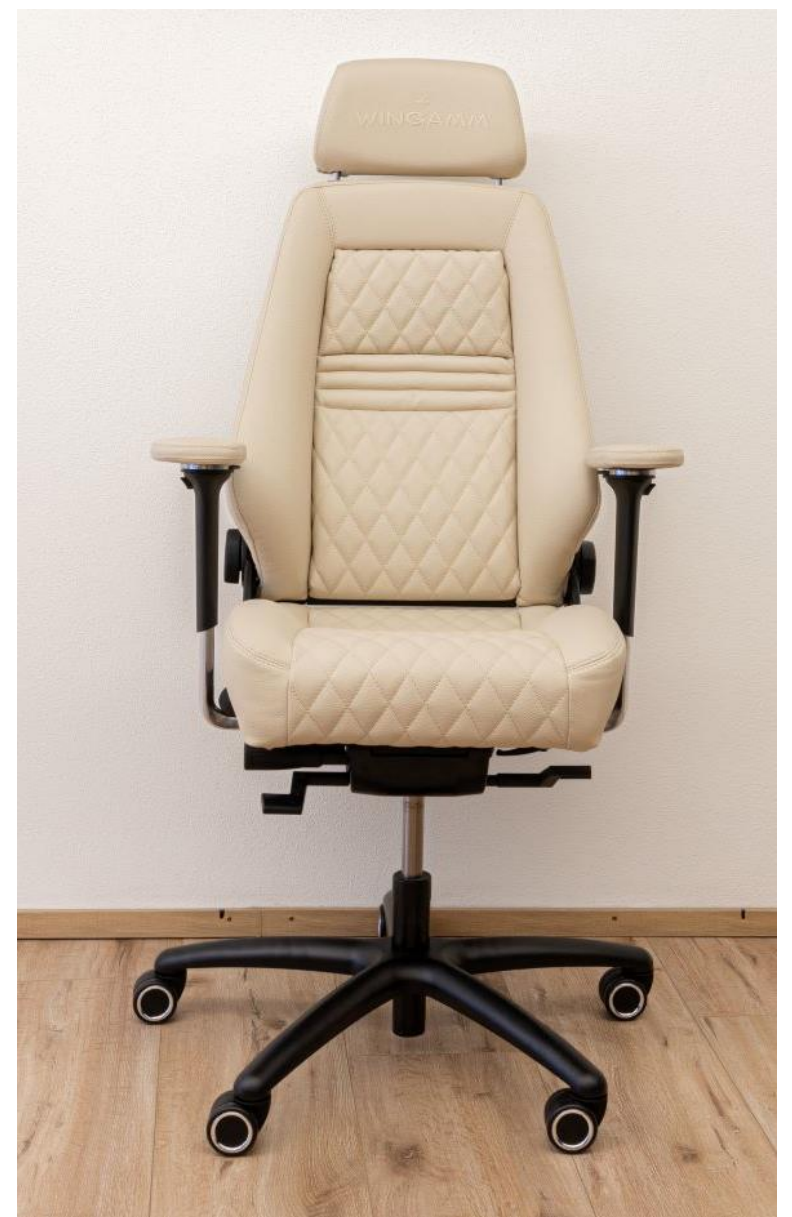

Serienausstattung K

- speziell ergonomisch geformte Sitzfläche
- beidseitige Lehneneinstellung mit Kippschutz-Anschlag
- einstellbare Kopfstütze (in Höhe und Neigung)
- Becken- / Lordosstütze individuell einstellbar (2-Kammer-System)
- Gasfederhöhenverstellung zur leichten Bedienung
- flexible, extra starke Mechanik für ca. 60-200 kg Körpergewicht
- Synchronmechanik mit seitlicher Gewichtseinstellung
- Freischwingfunktion (permanent oder in 3 fixen Positionen)
- 4D Armlehnen in Textilleder bezogen (in Breite und Höhe einstellbar, Armauflage ist drehbar und verschiebbar)
- großes, stabiles Fußkreuz schwarz pulverbeschichtet
- Sonderrollen im Chromringdesign für Teppich und/oder Hartböden
- gesticktes Wingamm-Logo in der Kopfstütze

Bsp. Designvariante „Cappuccino“

Bezugsvarianten	Art.Nr.	VK Preis exkl. MwSt
Textilleder beige "Cappuccino"	Wingamm Star K CAP	5 792,80 €
Textilleder taupe "Dolomiti/Costiera"	Wingamm Star K DCO	5 792,80 €
Textilleder anthrazit "Metropoli"	Wingamm Star K MET	5 792,80 €