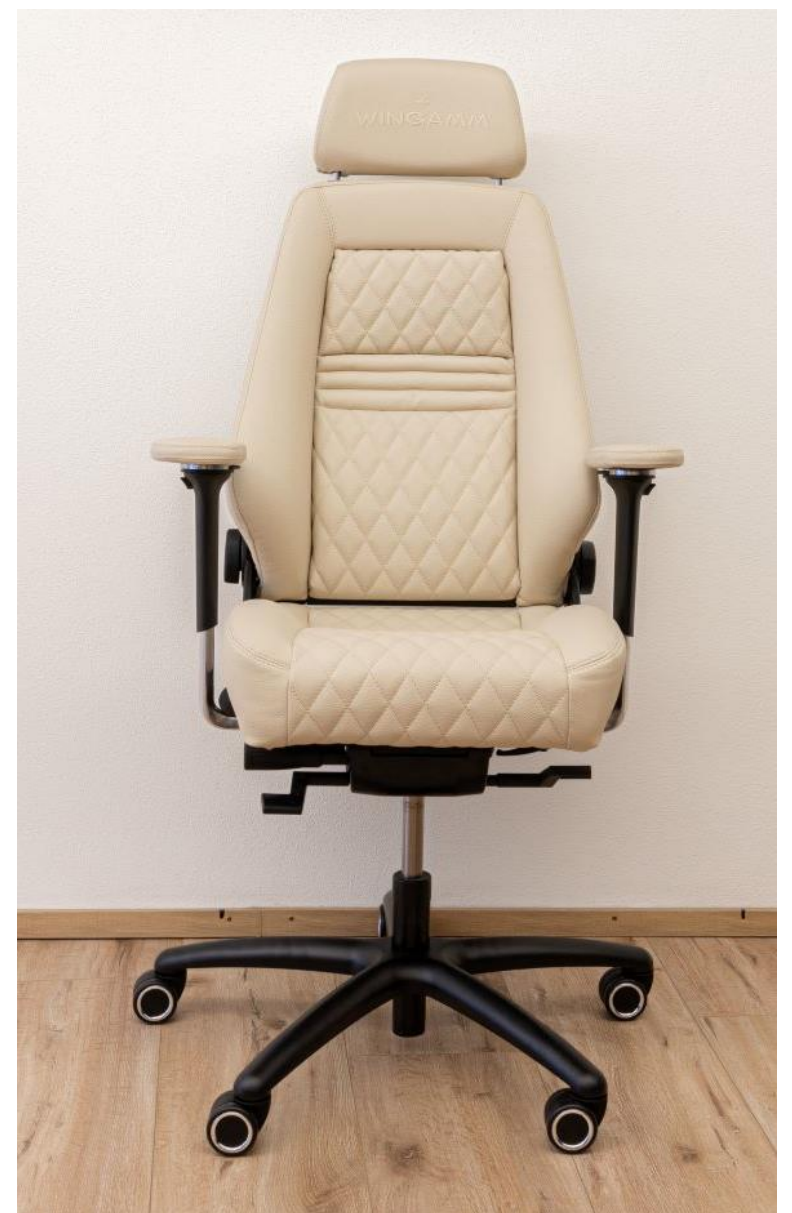

Arbeitsplatz-Sitz-Lösungen für Büro & Home Office

Sondermodell: WINGAMM Lifestyle-Drehstuhl by CP

z.B. in der Designvariante „Cappuccino“
aus hochwertigem Textilleder im eleganten Beige

WINGAMM Reisemobile stehen für erstklassige Qualität kombiniert mit schickem italienischem Design. Für alle „Wingamm-Fans“ haben wir nun einen ergonomischen Lifestyle-Drehstuhl gestaltet, der auch für das Reisemobil als Gesundheits-Autositz erhältlich ist.

Serienausstattung (K)

- speziell ergonomisch geformte Sitzfläche
- beidseitige Lehneneinstellung mit Kippschutz-Anschlag
- einstellbare Kopfstütze (in Höhe und Neigung)
- Becken- / Lordosstütze individuell einstellbar (2-Kammer-System)
- Gasfederhöhenverstellung zur leichten Bedienung
- flexible, extra starke Mechanik für ca. 60-200 kg Körpergewicht
- Synchronmechanik mit seitlicher Gewichtseinstellung
- Freischwingfunktion (permanent oder in 3 fixen Positionen)
- 4D Armlehnen in Textilleder bezogen (in Breite und Höhe einstellbar, Armauflage ist drehbar und verschiebbar)
- großes, stabiles Fußkreuz schwarz pulverbeschichtet
- Sonderrollen im Chromringdesign für Teppich und/oder Hartböden
- gesticktes Wingamm-Logo in der Kopfstütze

Bsp. Designvariante „Cappuccino“

Bezugsvarianten	Art.Nr.	VK Preis exkl. MwSt
Textilleder beige "Cappuccino"	Wingamm Star "CAP"	5 792,80 €
Textilleder taupe "Dolomiti/Costiera"	Wingamm Star "DCO"	5 792,80 €
Textilleder anthrazit "Metropoli"	Wingamm Star "MET"	5 792,80 €