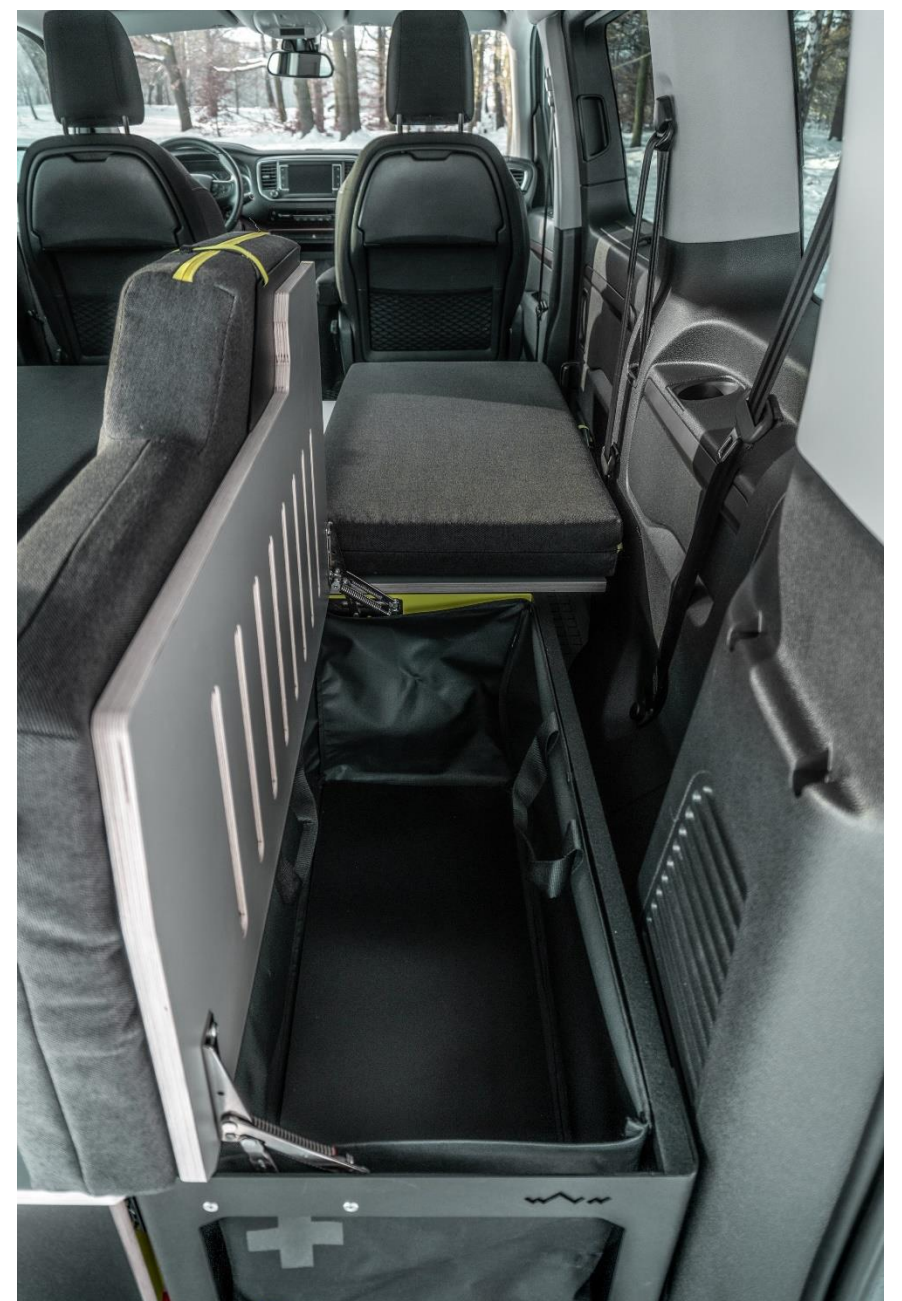

Kleine Details, großer Unterschied

Sitka Plus löst das gesamte Raumkonzept im Van, vergisst dabei aber nicht die kleinen Details. Die praktischen Greifbänder an den Deckeln, die gefrästen Griff-Aussparungen oder die perfekte Raumausnutzung durch die VISU TrimFit Technologie werden Sie bei Ihren Abenteuern zu schätzen wissen.

Bsp. VISU Sitka Plus