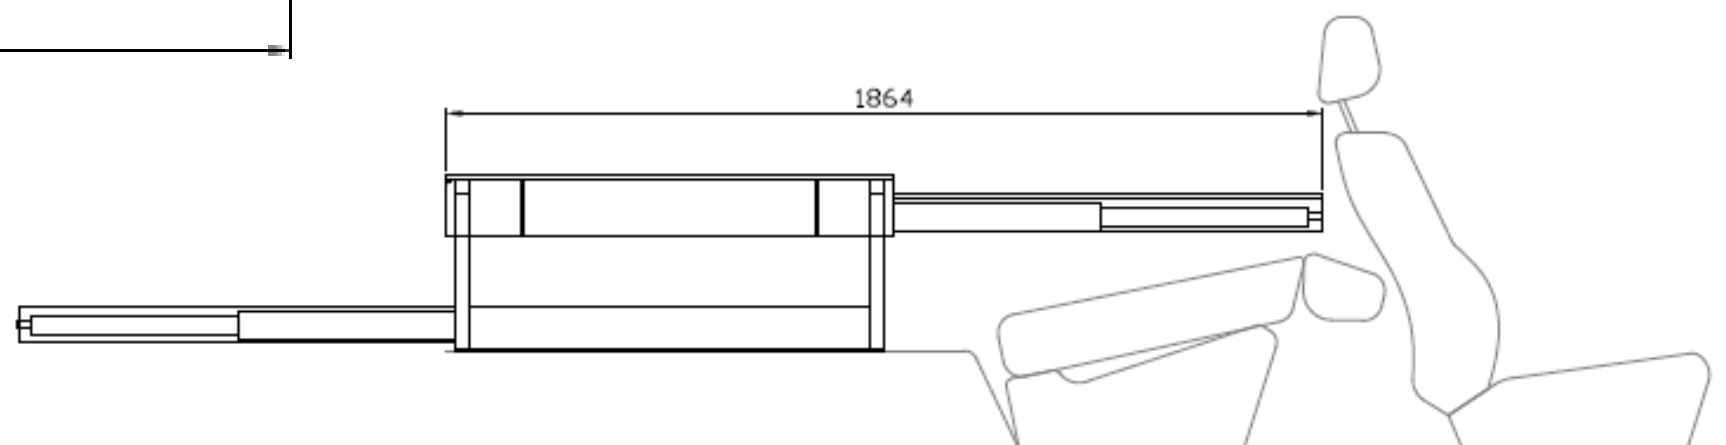

Camping-Modul-Systeme

VISU Baze

für Ihren 5-türigen Kombi bzw. Hochdach-Kombi

Technische Details & Masse