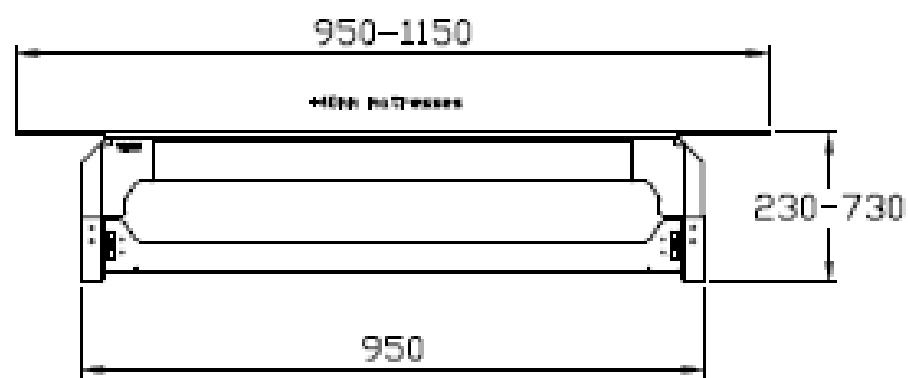

Technische Details & Masse

BZ01