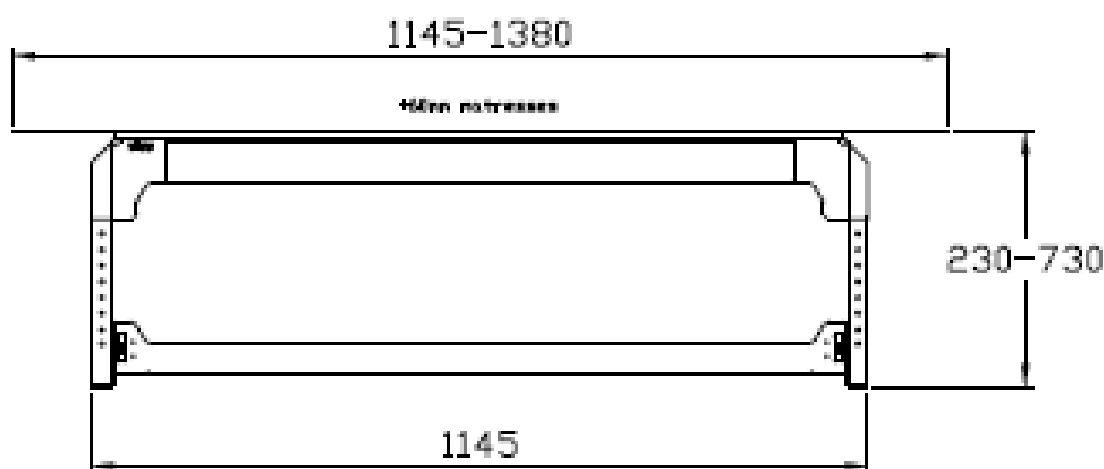

Camping-Modul-Systeme

VISU Baze

für Ihren 5-türigen Kombi bzw. Hochdach-Kombi

Technische Details & Masse

BZ02