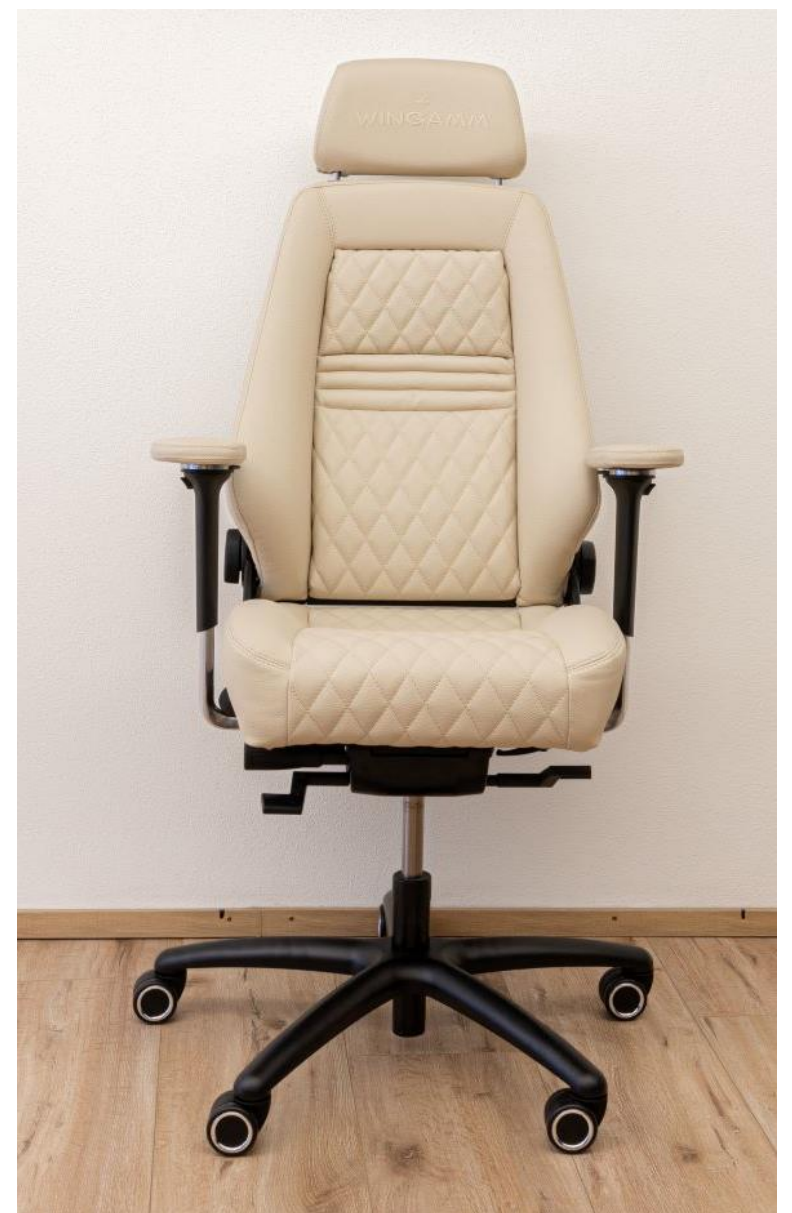

Serienausstattung K

- speziell ergonomisch geformte Sitzfläche
- beidseitige Lehneneinstellung mit Kippschutz-Anschlag
- einstellbare Kopfstütze (in Höhe und Neigung)
- Becken- / Lordosstütze individuell einstellbar (2-Kammer-System)
- Gasfederhöhenverstellung zur leichten Bedienung
- flexible, extra starke Mechanik für ca. 60-200 kg Körpergewicht
- Synchronmechanik mit seitlicher Gewichtseinstellung
- Freischwingfunktion (permanent oder in 3 fixen Positionen)
- 4D Armlehnen in Textilleder bezogen (in Breite und Höhe einstellbar, Armauflage ist drehbar und verschiebbar)
- großes, stabiles Fußkreuz schwarz pulverbeschichtet
- Sonderrollen im Chromringdesign für Teppich und/oder Hartböden
- gesticktes Wingamm-Logo in der Kopfstütze

Bsp. Designvariante „Cappuccino“

Bezugsvarianten	Art.Nr.	VK Preis exkl. MwSt
Textilleder beige "Cappuccino"	Wingamm Star K CAP	5 792,80 €
Textilleder taupe "Dolomiti/Costiera"	Wingamm Star K DCO	5 792,80 €
Textilleder anthrazit "Metropoli"	Wingamm Star K MET	5 792,80 €